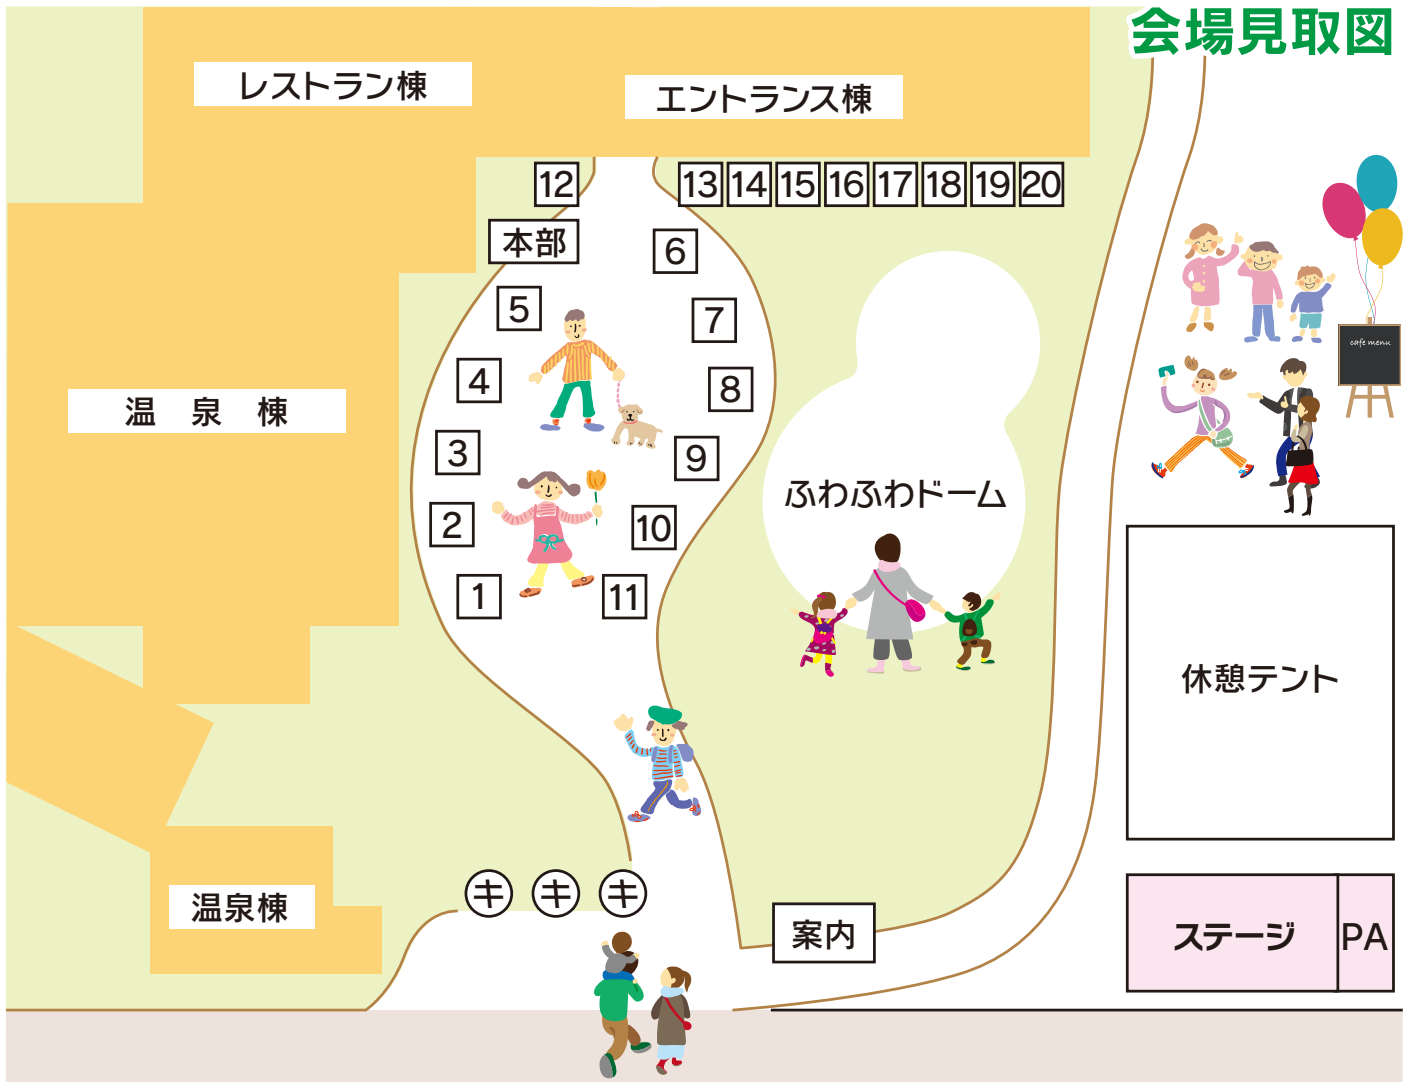

会場見取図

出店者一覧

● 新茶販売店 店舗名 / 住所 / 電話番号

6	(株)古賀製茶本舗	八女市山内 486	☎0943-24-1511
7	大坪製茶(株)	八女市蒲原 528	☎0943-24-3181
8	(株)牛島製茶	八女市津江 405-4	☎0943-22-4818
9	(有)いりえ茶園	八女市黒木町桑原661-1	☎0943-42-0881
10	お茶の光玉園 <(株)熊谷光玉園>	八女市井延 187-3	☎0943-23-6125
11	福岡八女農業協同組合 八女茶加工センター	八女市本村 420-1	☎0943-23-3110

● マルシェ(飲食)

店舗名	内容
1 モヒカンラーメン	ラーメン
2 TACO HOUSE	たこ焼き・フルーツ入りかき氷
3 ネイ バラージ	焼鳥・串カツ・からあげ・わたがし
4 クマノス	上陽豚・スパイシーチキン・アルコール各種・ソフトドリンク各種
5 TOBIKATAYA	ホットドッグ・ソーセージ・ジャークチキン・ソーセージ盛・豚バラ
Ⓚ 本氣のからあげ	からあげ各種・コロッケ・チュロス・チーズ揚げ・ジュース
Ⓚ 八蔵 八女本店	鶏もも炭火焼き・生ビール・ハイボール・レモンサワー
Ⓚ ONE KITCHEN	クレープ

● マルシェ(スイーツほか)

店舗名	内容
12 遊びの伝導 永松商店	おもちゃくじ・雑貨くじ
13 Olivier Rain	パン・コーヒー
14 サーティワンアイス	カップアイス各種
15 福島高校総合ビジネス科	お菓子(和菓子)
16 八女農業高校	学校農産物・食品加工品等
17 麗ちゃんのお菓子	米粉シフォンケーキ各種
18 パル&キッチン SoL	バスクチーズケーキ
19 炭火酒場 匠	お弁当
20 RAIL COFFEE ROASTERS	hotコーヒー・COLD BREW・ソーダ・八女紅茶・ドリップパック

※出店者および内容等については変更になる場合があります。